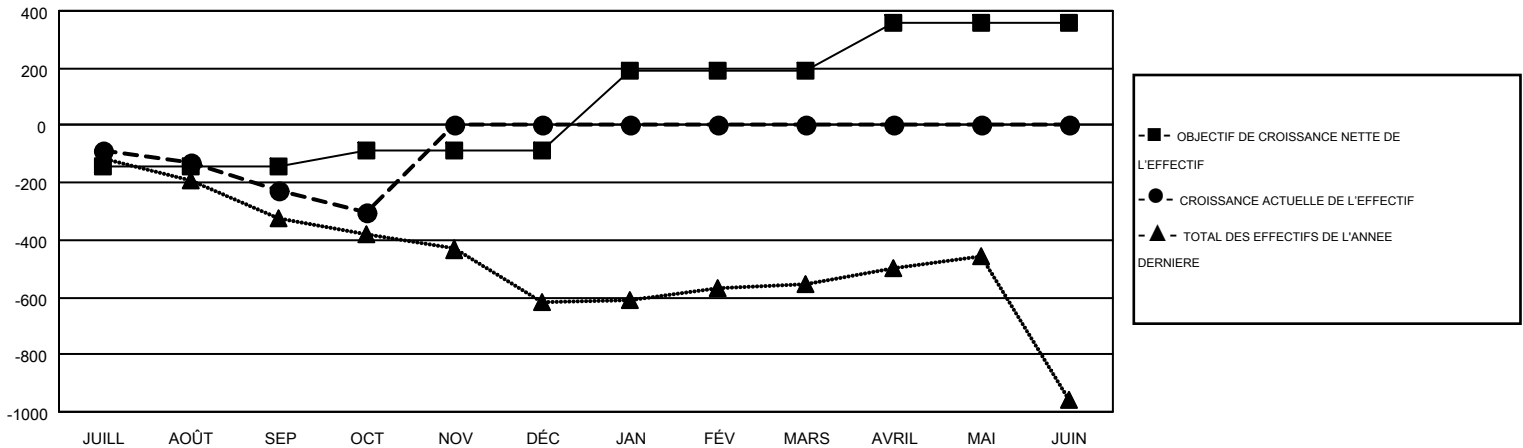

BUTS ET MEMBRES REELS - CUMULATIF

CLUBS RADIES: 9	227 CLUBS OF 1210 ONT AJOUTE 1 OU PLUSIEURS NOUVEAUX MEMBRES	<u>DISTRIBUTION PAR SEXE</u>		
		HOMME	19,488 (75.97%)	
<u>MEMBRES RADIES</u>	CLIQUEZ ICI POUR LES INFORMATIONS CUMULATIVES SUR LES EFFECTIFS	FEMME	6,164 (24.03%)	
DECEDE		96	NOMBRE TOTAL DE MEMBRES	665
CLUB ANNULE	1	D'UNITÉS FAMILIALES		
AUTRE	552	MEMBRES DE FAMILLE QUI RÉGLEMENT LA MOITIÉ DES COTISATIONS	336	
TOTAL	649