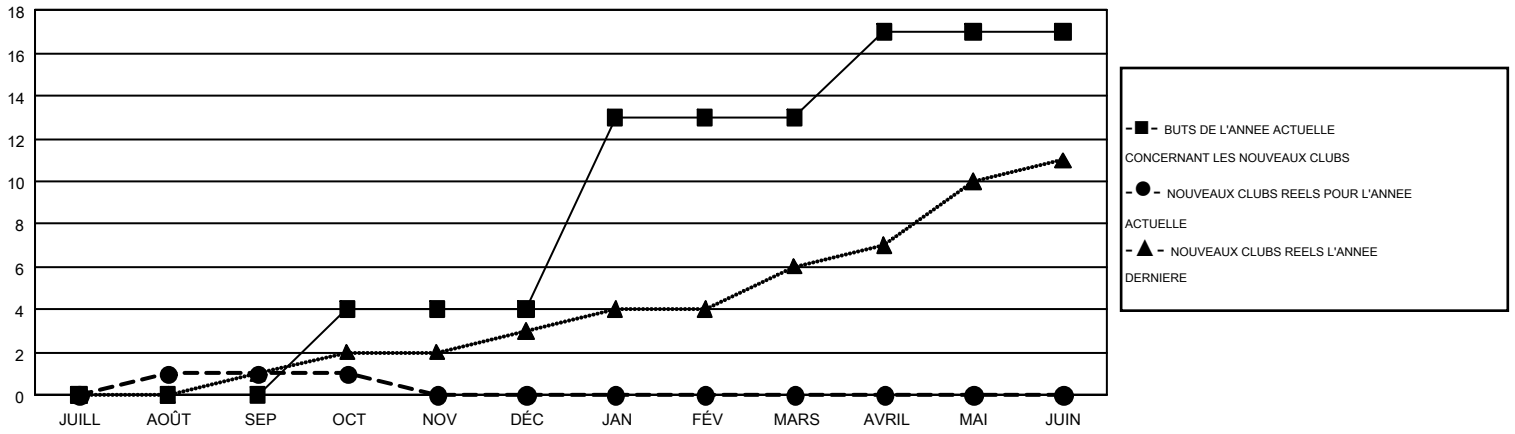

GMT MONTHLY MEMBERSHIP PROGRESS REPORT

Results as of: 10/31/2018

Multiple District 103

LOCATION: FRANCE

GMT: CLAUDETTE CORNET

RC EME 4

Clubs				Membres			
RESULTATS POUR 2018-2019				RESULTATS POUR 2018-2019			
TRIMESTRE	BUT CONCERNANT LES NOUVEAUX CLUBS	NOUVEAUX CLUBS	CLUBS ANNULÉS	TRIMESTRE	OBJECTIF DE CROISSANCE NETTE DE L'EFFECTIF	CROISSANCE ACTUELLE DE L'EFFECTIF	TOTAL DES MEMBRES RADIES (y compris les transferts)
JUILL/AOÛT/SEP	0	1	9	JUILL/AOÛT/SEP	-143	305	460
OCT/NOV/DÉC	4	0	0	OCT/NOV/DÉC	54	142	189
JAN/FÉV/MARS	9	0	0	JAN/FÉV/MARS	280	0	0
AVRIL/MAI/JUIN	4	0	0	AVRIL/MAI/JUIN	168	0	0

BUTS ET NOUVEAUX CLUBS REELS - CUMULATIF